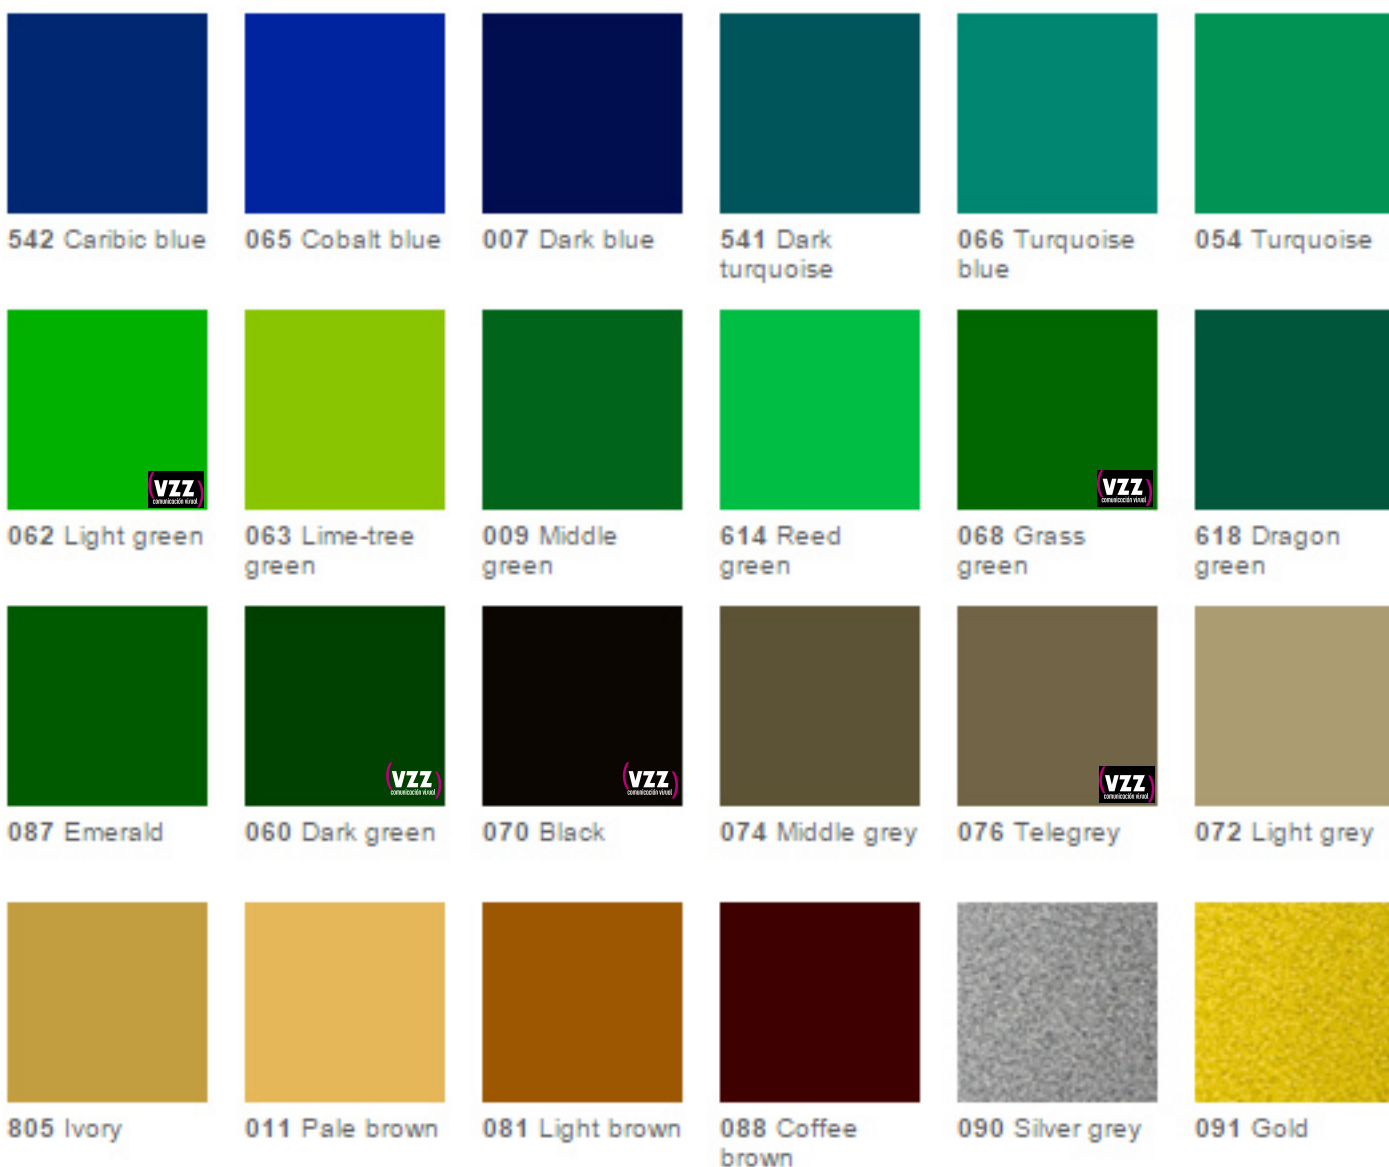

Colours may not be a 100% colour match of actual material.

Referencias en Stock: 010, 005, 052, 049, 020, 021, 013, 030, 031, 032, 060, 068, 062, 076, 070. Resto de referencias consultar.
 Formatos de rollo: 1,26x50 m. Metraje en múltiplos de 5 metros.

Nota: Los colores de este muestrario son la interpretación digital aproximada de los colores reales que aparecen en las tablas de color de Oracal.

Muestrario de colores – ORACAL® 8500 Translucent Cal

Display mode: Natural light Back-lit

 010 White	 025 Brimstone yellow	 021 Yellow	 013 Zinc yellow	 020 Golden yellow	 207 Ochre yellow
 034 Orange	 330 Fox red	 323 Coral red	 032 Light red	 329 Carnation red	 016 Crimson red
 031 Red	 017 Cherry red	 030 Dark red	 085 Pale pink	 413 Light pink	 041 Pink
 008 Heather red	 040 Violet	 403 Light violet	 012 Lilac	 527 Pastel blue	 053 Light blue
 052 Azure blue	 051 Gentian	 528 Grey blue	 005 Middle blue	 006 Intensive	 049 King blue

Nota: Los colores de este muestrario son la interpretación digital aproximada de los colores reales que aparecen en las tablas de color de Oracal.